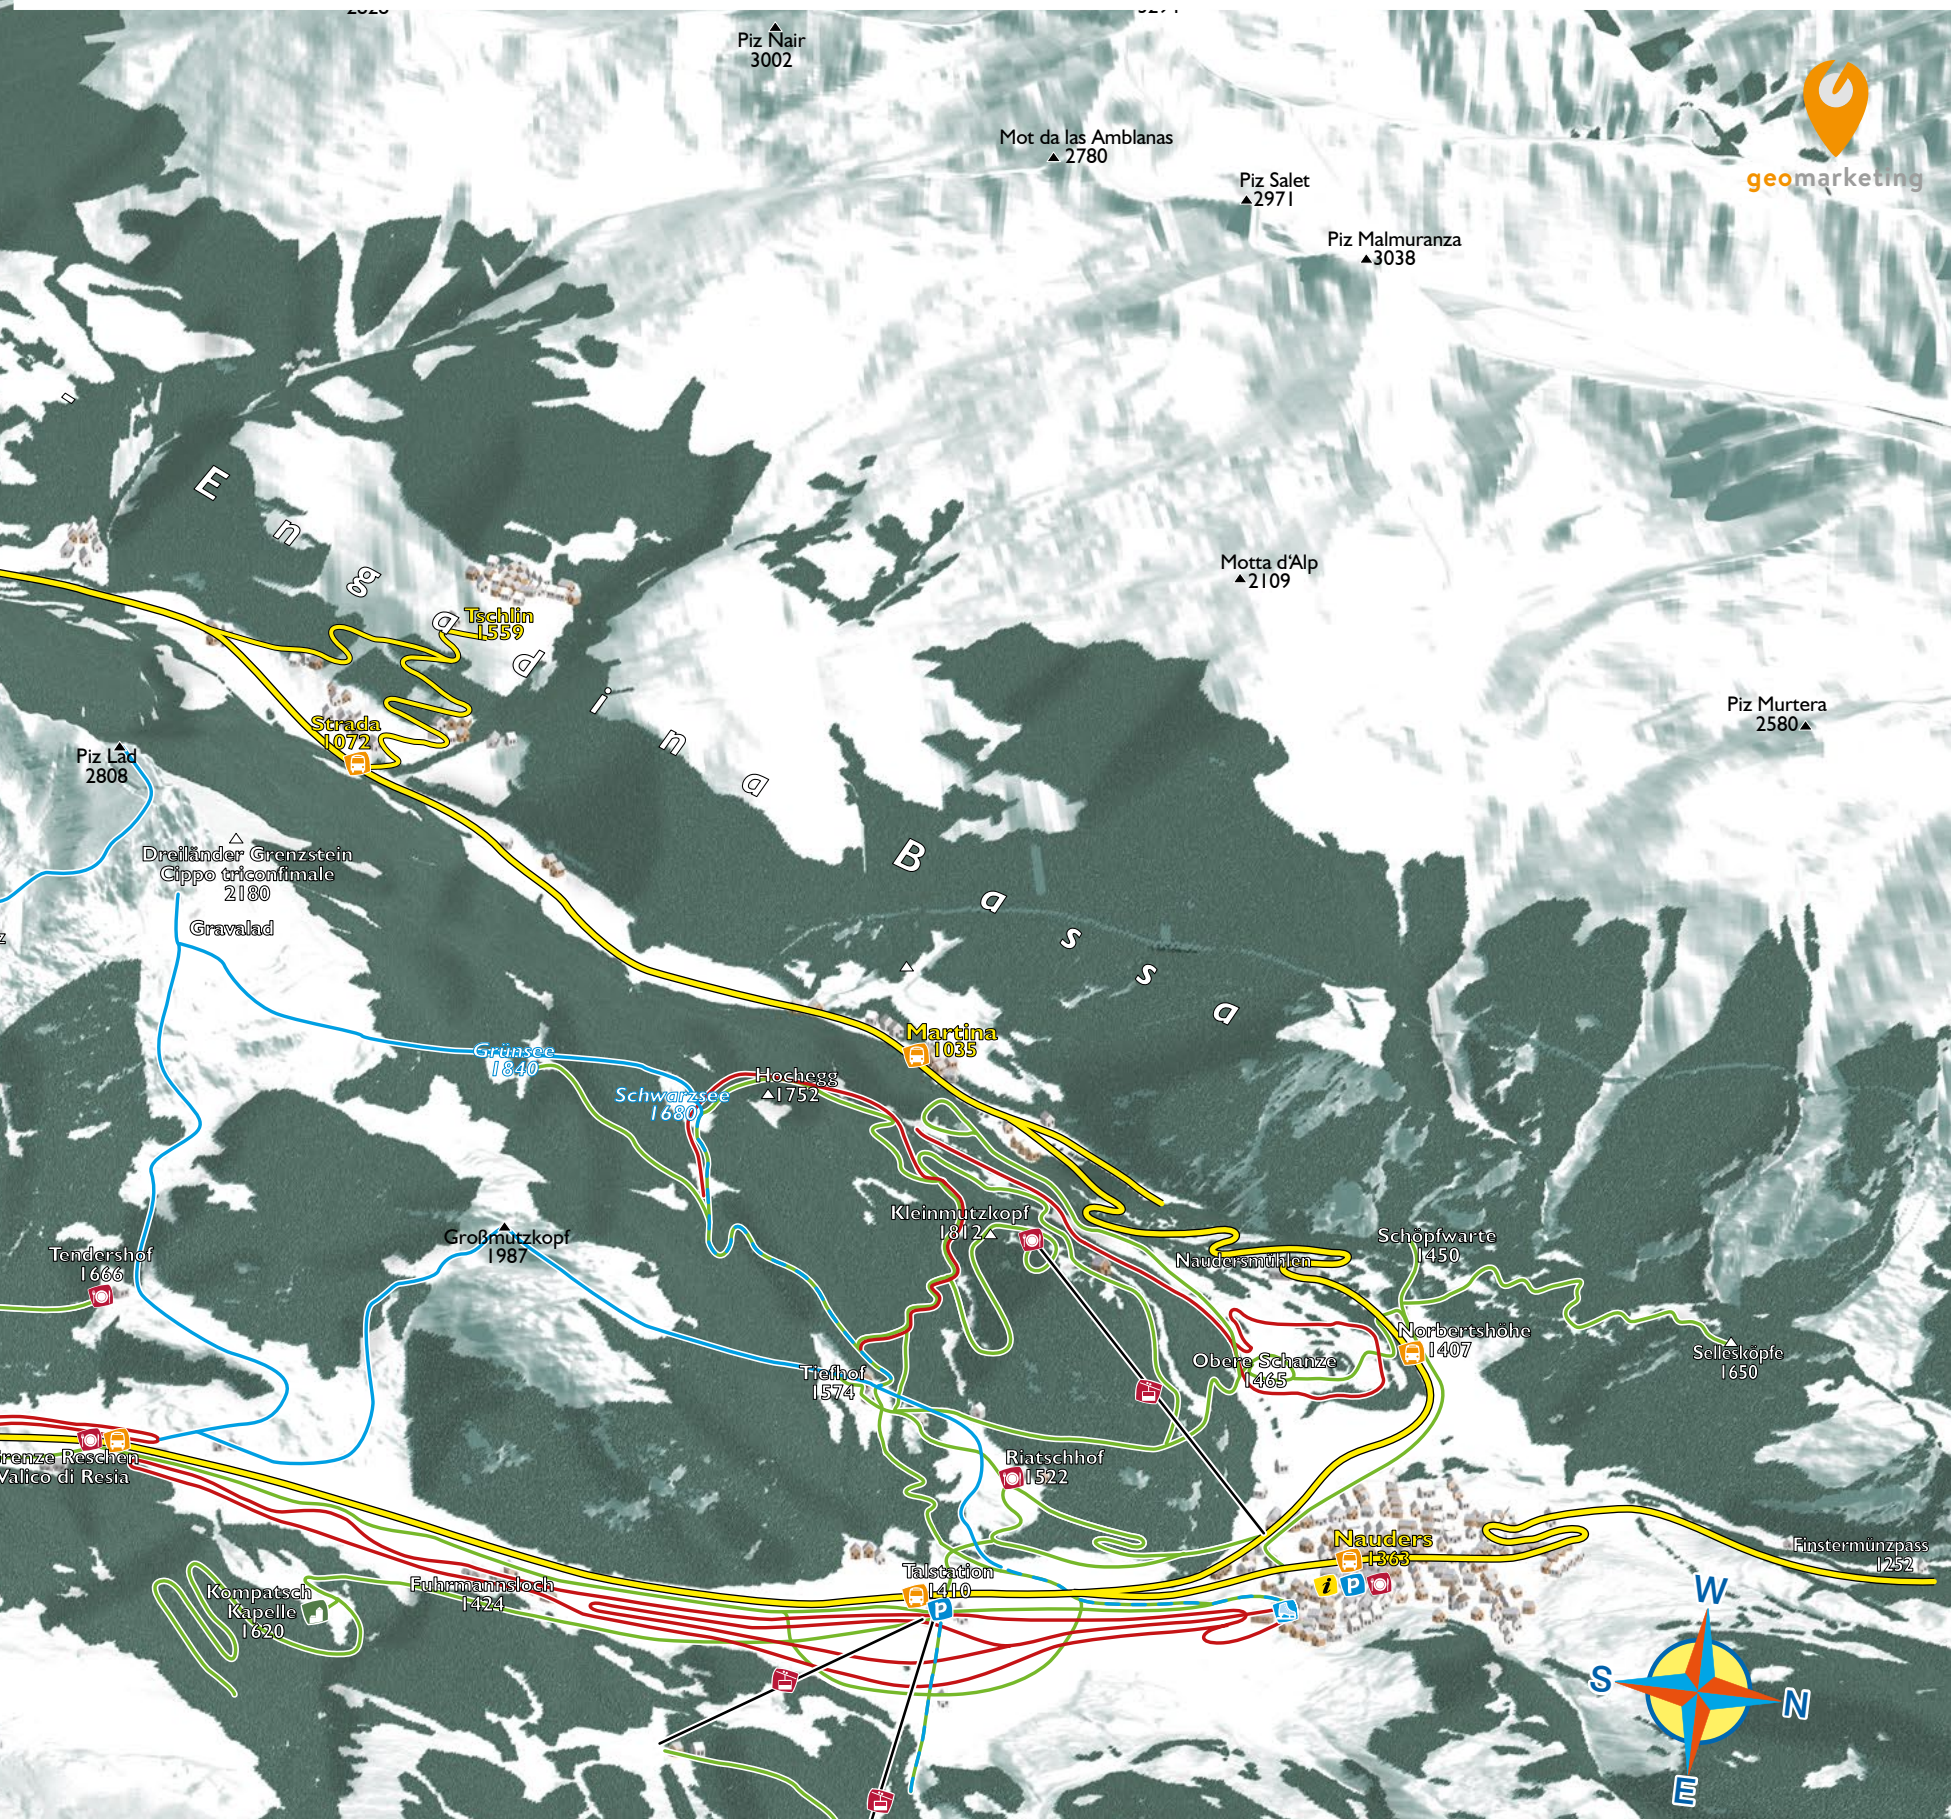

LANGLAUFEN | SCI DI FONDO | CROSS COUNTRY SKIING

- Höhenloipe Langtaufers**
 Start/Partenza: Melag
 Höhe/Altezza/Height: 1700 - 1960 m
 Höhenmeter/Dislivello/Ascent: 260 m
 Länge/Lunghezza/Lenght: 15 km
 Schwierigkeit/Difficoltà/Difficulty: mittel/medio/medium
- Moasloipe**
 Start/Partenza: Norbertshöhe
 Höhe/Altezza/Height: 1454-1552m
 Höhenmeter/Dislivello/Ascent: 140 m
 Länge/Lunghezza/Lenght: 10 km
 Schwierigkeit/Difficoltà/Difficulty: mittel/medio/medium
- Reschenloipe**
 Start/Partenza: Gasthof/Locanda/Inn Martha
 Höhe/Altezza/Height: 1395 - 1451 m
 Höhenmeter/Dislivello/Ascent: 124 m
 Länge/Lunghezza/Lenght: 10 km
 Schwierigkeit/Difficoltà/Difficulty: leicht/facile/easy
- Dreiländerloipe**
 Start/Partenza: Reschen/Resia
 Höhe/Altezza/Height: 1450 - 1525m
 Höhenmeter/Dislivello/Ascent: 75 m
 Länge/Lunghezza/Lenght: 15 km
 Schwierigkeit/Difficoltà/Difficulty: mittel/medio/medium