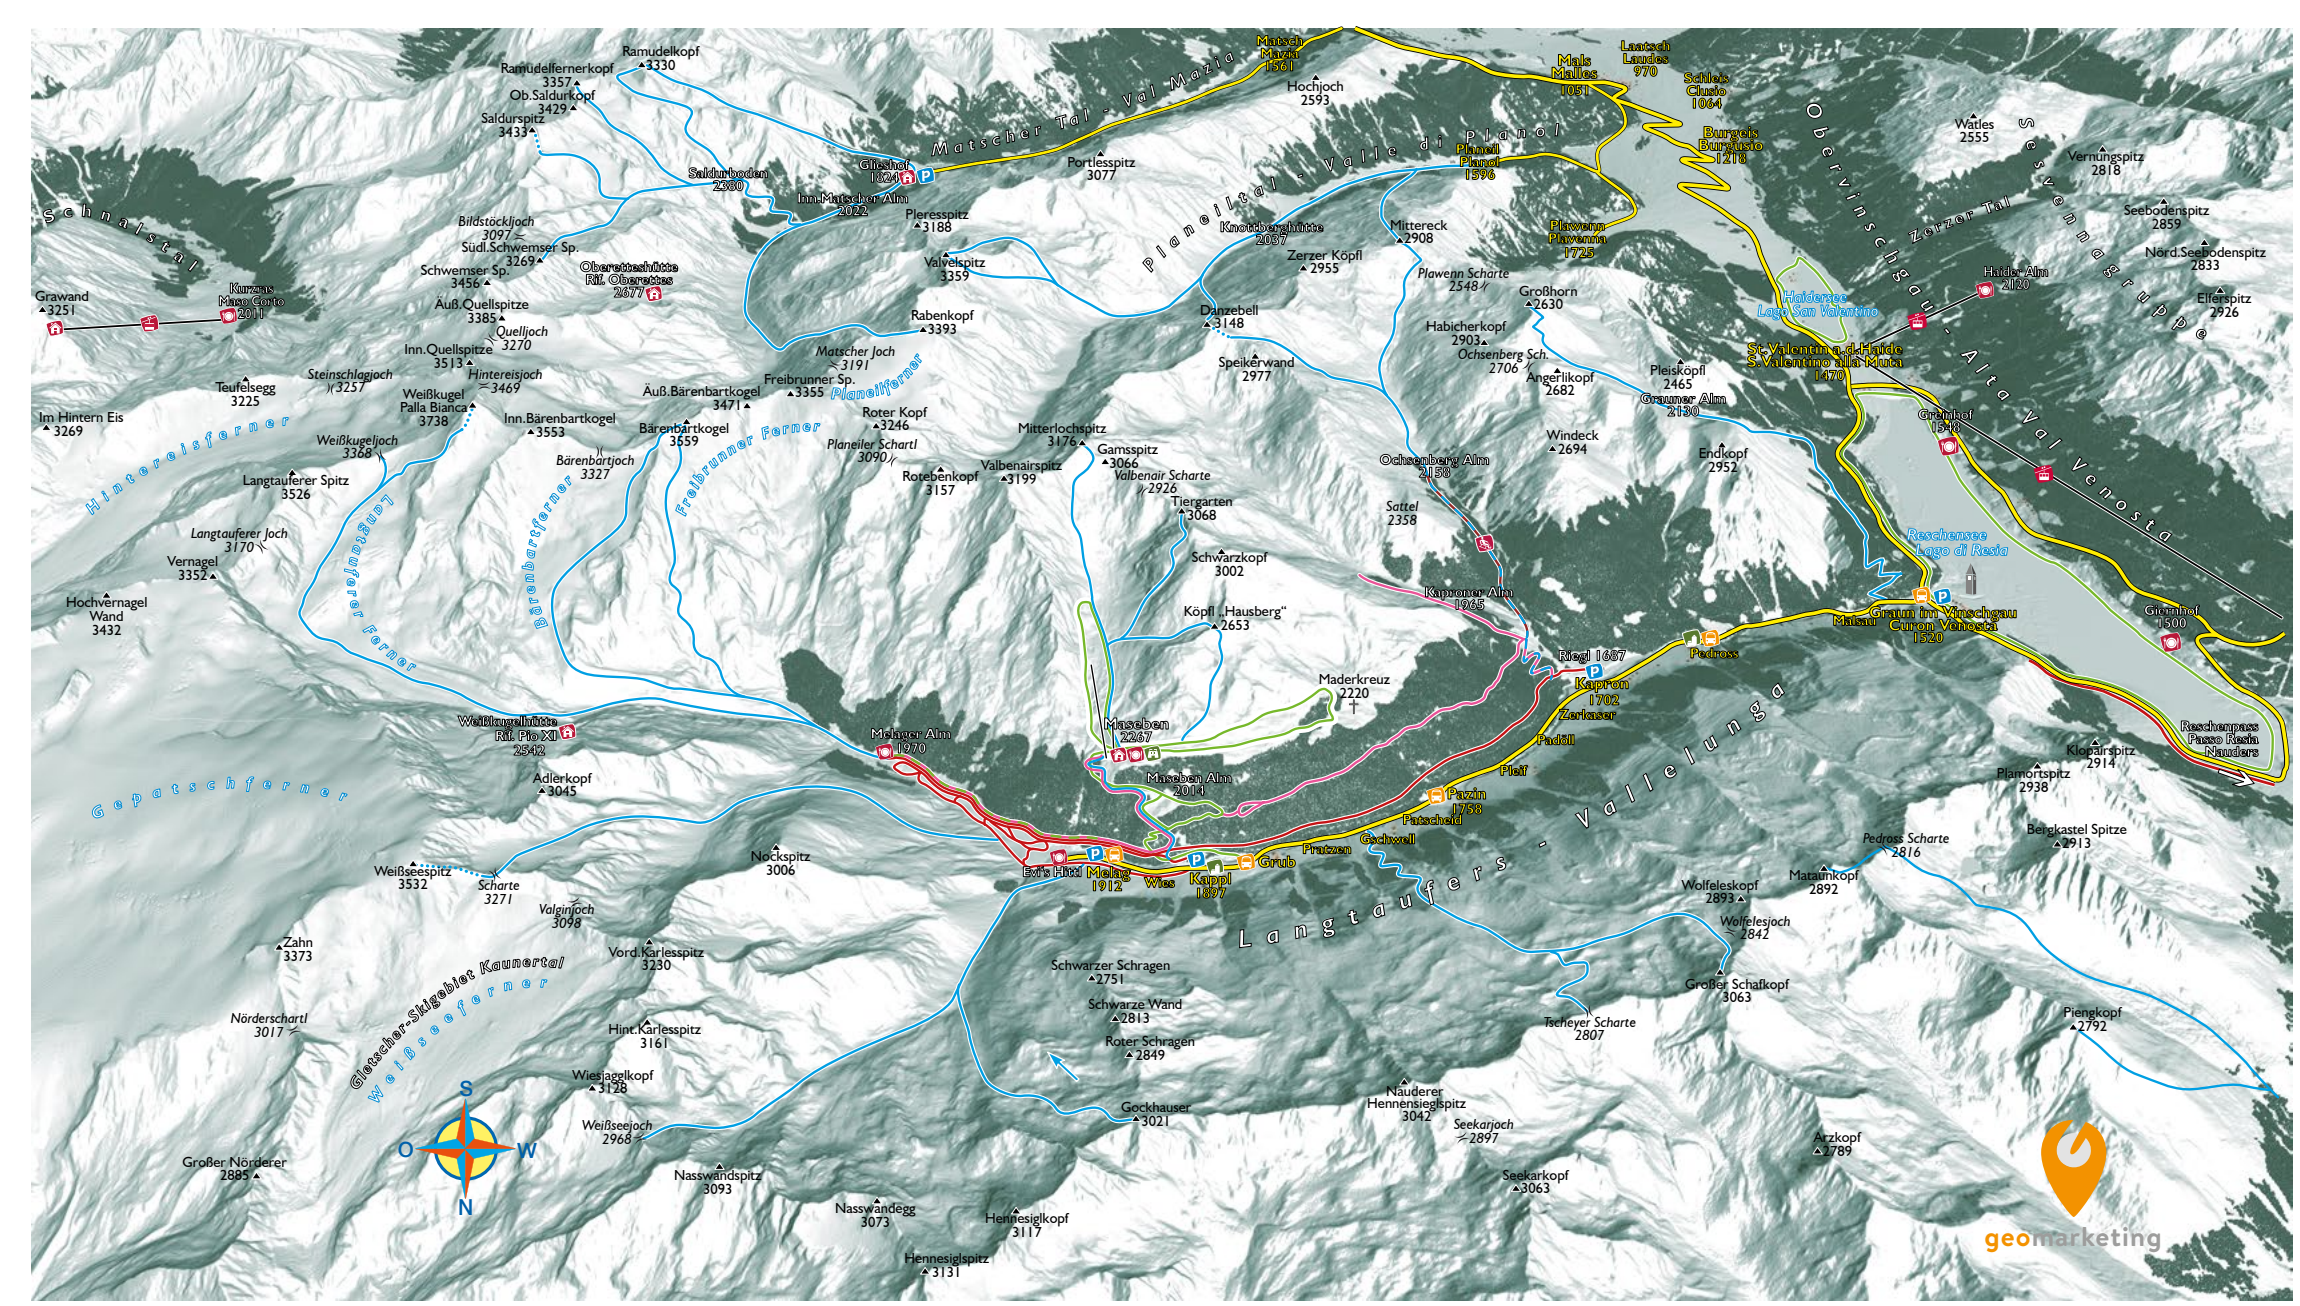

St.Valentin Talai
 Start/Partenza: Talailift/Funivia Talai/Cablecar Talai
 Höhe/Altezza/Height: 1509 m
 Höhenmeter/Dislivello/Ascent: 150 m
 Länge/Lunghezza/Length: 1,5 km
 Schwierigkeit/Difficoltà/Difficulty: leicht/facile/easy

Reschen Vallierteck
 Start/Partenza: Pofellift
 Höhe/Altezza/Height: 1511 m
 Höhenmeter/Dislivello/Ascent: 150m
 Länge/Lunghezza/Length: 1,5 km
 Schwierigkeit/Difficoltà/Difficulty: mittel/medio/medium

Ochsenberger Alm
 Start/Partenza: Perwarg
 Höhe/Altezza/Height: 1687 m
 Höhenmeter/Dislivello/Ascent: 600 m
 Länge/Lunghezza/Length: 2 km
 Schwierigkeit/Difficoltà/Difficulty: mittel/medio/medium

EISLAUFEN | PATTINARE | ICE SKATING

Winterwunderwelt Nauders
 Standort/location: Schlosswiese
 Eisstockschießen/Curling: ✓
 Verleih Eislaufschuhe/Noleggio pattino/Rent skate: ✓
 Beleuchtet, illuminata, illuminated: ✓

Eisring Haidensee
 Standort/location: Sportzone Sper/Zona Sportiva Sper/Sports ground Sper
 Länge/Lunghezza/Length: 2 km
 Eisstockschießen/Curling: ✓
 Verleih Eislaufschuhe/Noleggio pattino/Rent skate: ✓