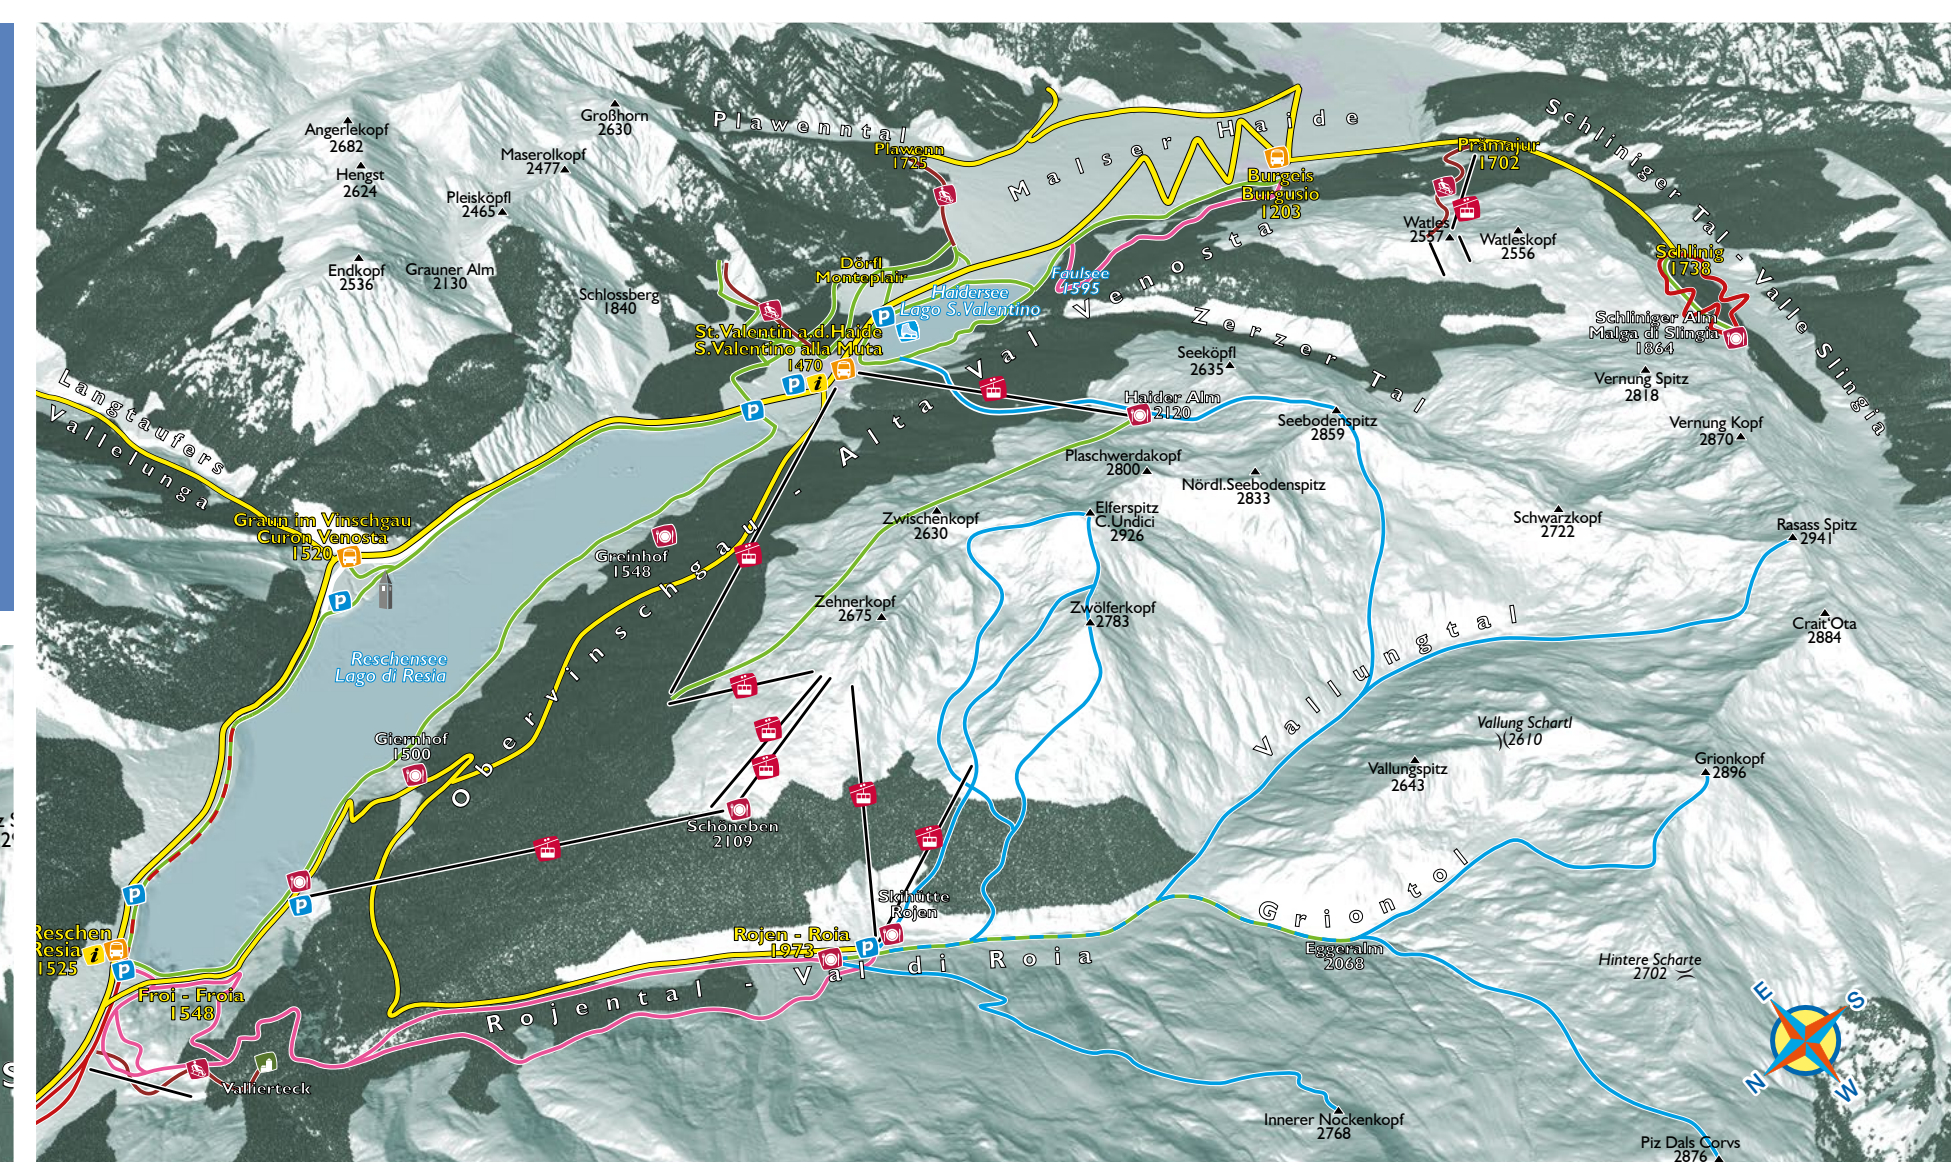

LANGLAUFEN | SCI DI FONDO | CROSS COUNTRY SKIING

- Höhenloipe Langtaufers**
 Start/Partenza: Melag
 Höhe/Altezza/Height: 1700 - 1960 m
 Höhenmeter/Dislivello/Ascent: 260 m
 Länge/Lunghezza/Lenght: 15 km
 Schwierigkeit/Difficoltà/Difficulty: mittel/medio/medium
- Moasloipe**
 Start/Partenza: Norbertshöhe
 Höhe/Altezza/Height: 1454-1552m
 Höhenmeter/Dislivello/Ascent: 140 m
 Länge/Lunghezza/Lenght: 10 km
 Schwierigkeit/Difficoltà/Difficulty: mittel/medio/medium
- Reschenloipe**
 Start/Partenza: Gasthof/Locanda/Inn Martha
 Höhe/Altezza/Height: 1395 - 1451 m
 Höhenmeter/Dislivello/Ascent: 124 m
 Länge/Lunghezza/Lenght: 10 km
 Schwierigkeit/Difficoltà/Difficulty: leicht/facile/easy
- Dreiländerloipe**
 Start/Partenza: Reschen/Resia
 Höhe/Altezza/Height: 1450 - 1525m
 Höhenmeter/Dislivello/Ascent: 75 m
 Länge/Lunghezza/Lenght: 15 km
 Schwierigkeit/Difficoltà/Difficulty: mittel/medio/medium