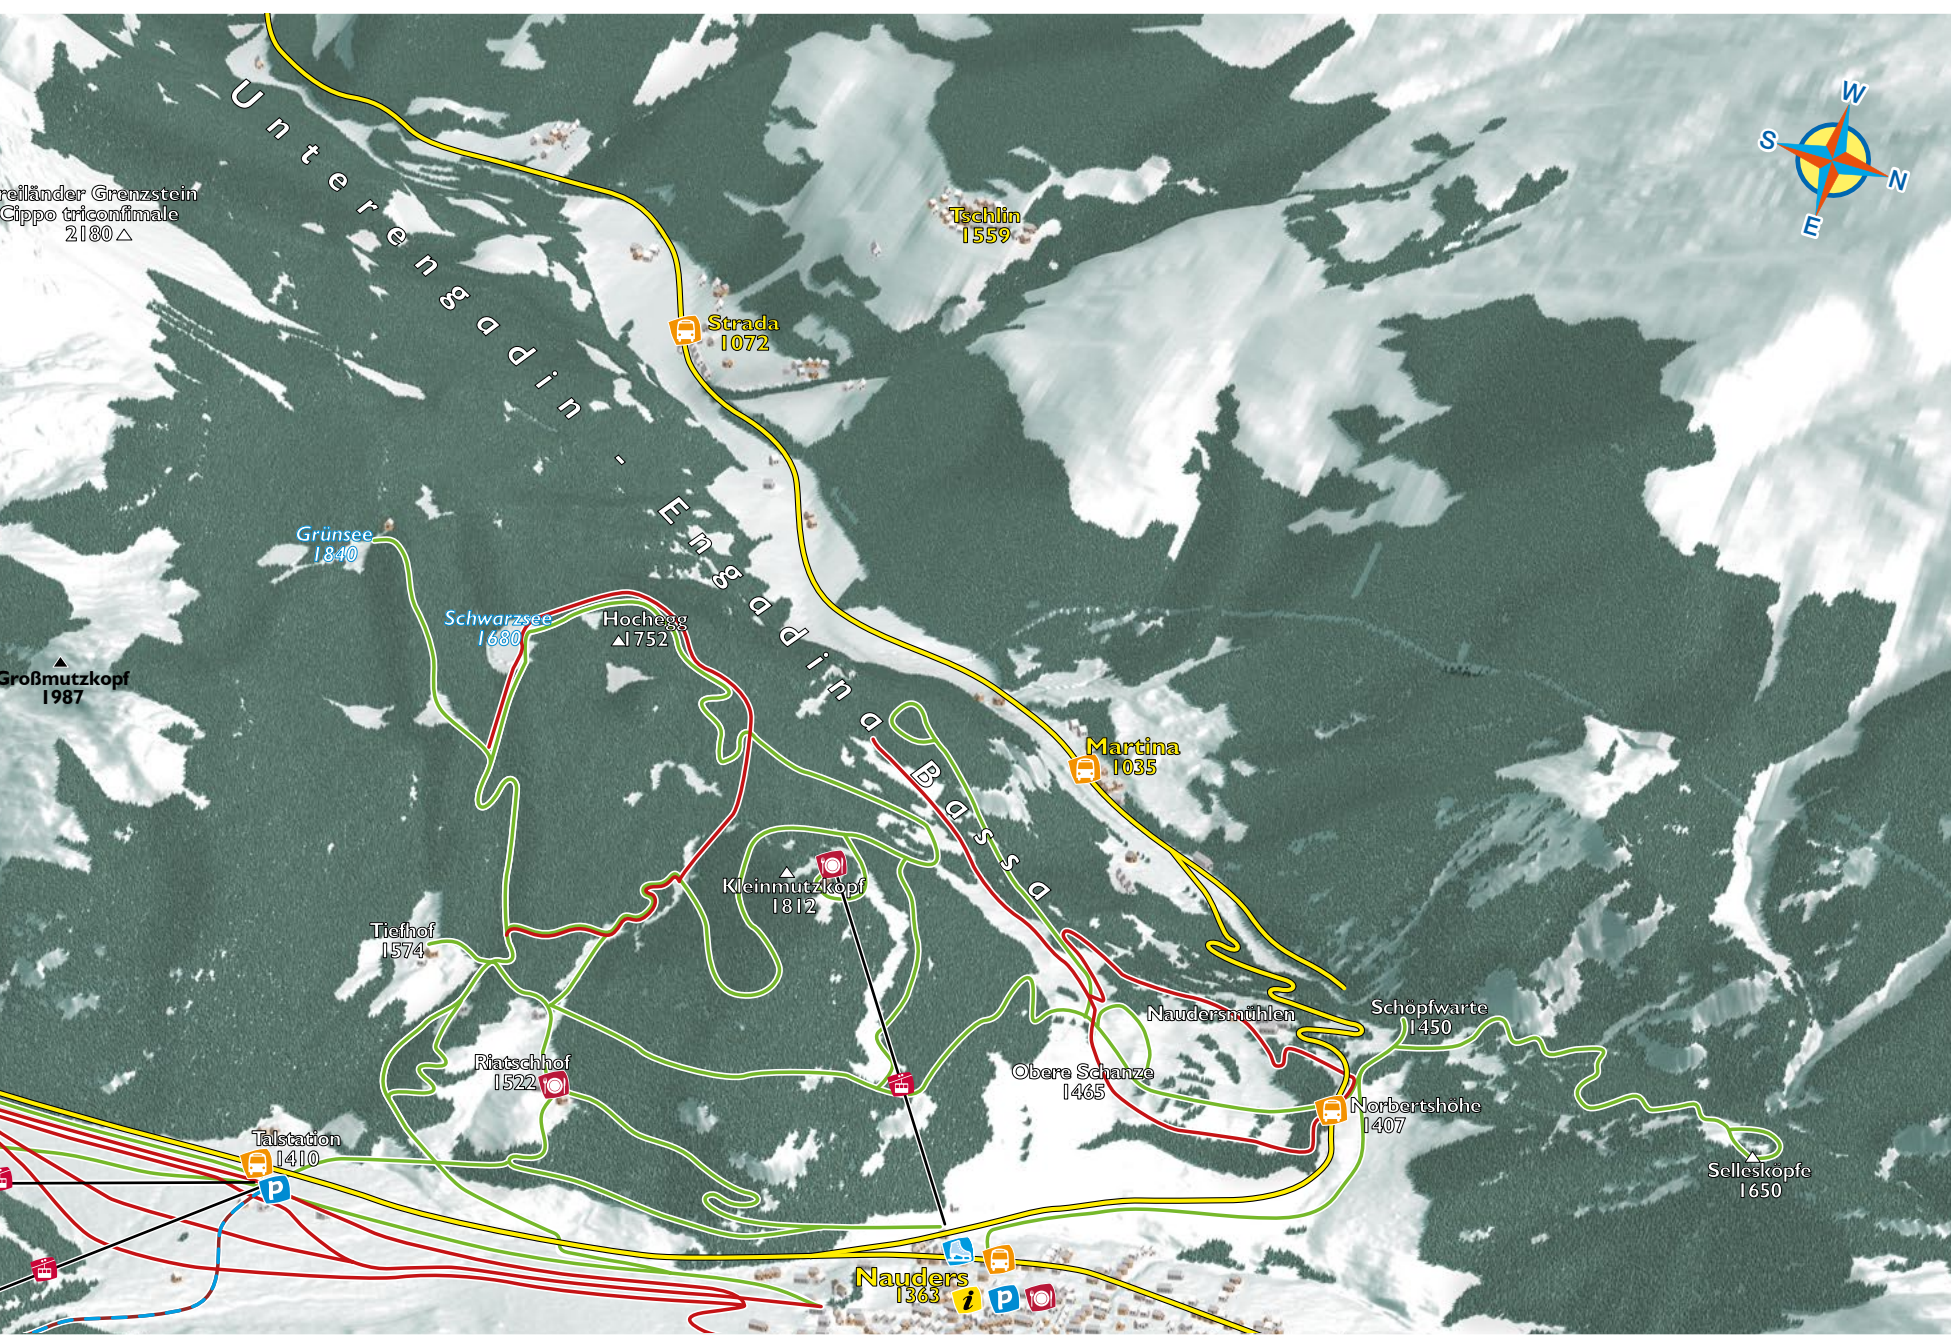

LANGLAUFEN | SCI DI FONDO | CROSS COUNTRY SKIING

- Höhenloipe Langtaufers**
 Start/Partenza: Melag
 Höhe/Altezza/Height: 1700 - 1960 m
 Höhenmeter/Dislivello/Ascent: 260 m
 Länge/Lunghezza/Lenght: 15 km
 Schwierigkeit/Difficoltà/Difficulty: mittel/medio/medium
- Moasloipe**
 Start/Partenza: Norbertshöhe
 Höhe/Altezza/Height: 1454-1552m
 Höhenmeter/Dislivello/Ascent: 140 m
 Länge/Lunghezza/Lenght: 10 km
 Schwierigkeit/Difficoltà/Difficulty: mittel/medio/medium
- Reschenloipe**
 Start/Partenza: Gasthof/Locanda/Inn Martha
 Höhe/Altezza/Height: 1395 - 1451 m
 Höhenmeter/Dislivello/Ascent: 124 m
 Länge/Lunghezza/Lenght: 10 km
 Schwierigkeit/Difficoltà/Difficulty: leicht/facile/easy
- Dreiländerloipe**
 Start/Partenza: Reschen/Resia
 Höhe/Altezza/Height: 1450 - 1525m
 Höhenmeter/Dislivello/Ascent: 75 m
 Länge/Lunghezza/Lenght: 15 km
 Schwierigkeit/Difficoltà/Difficulty: mittel/medio/medium