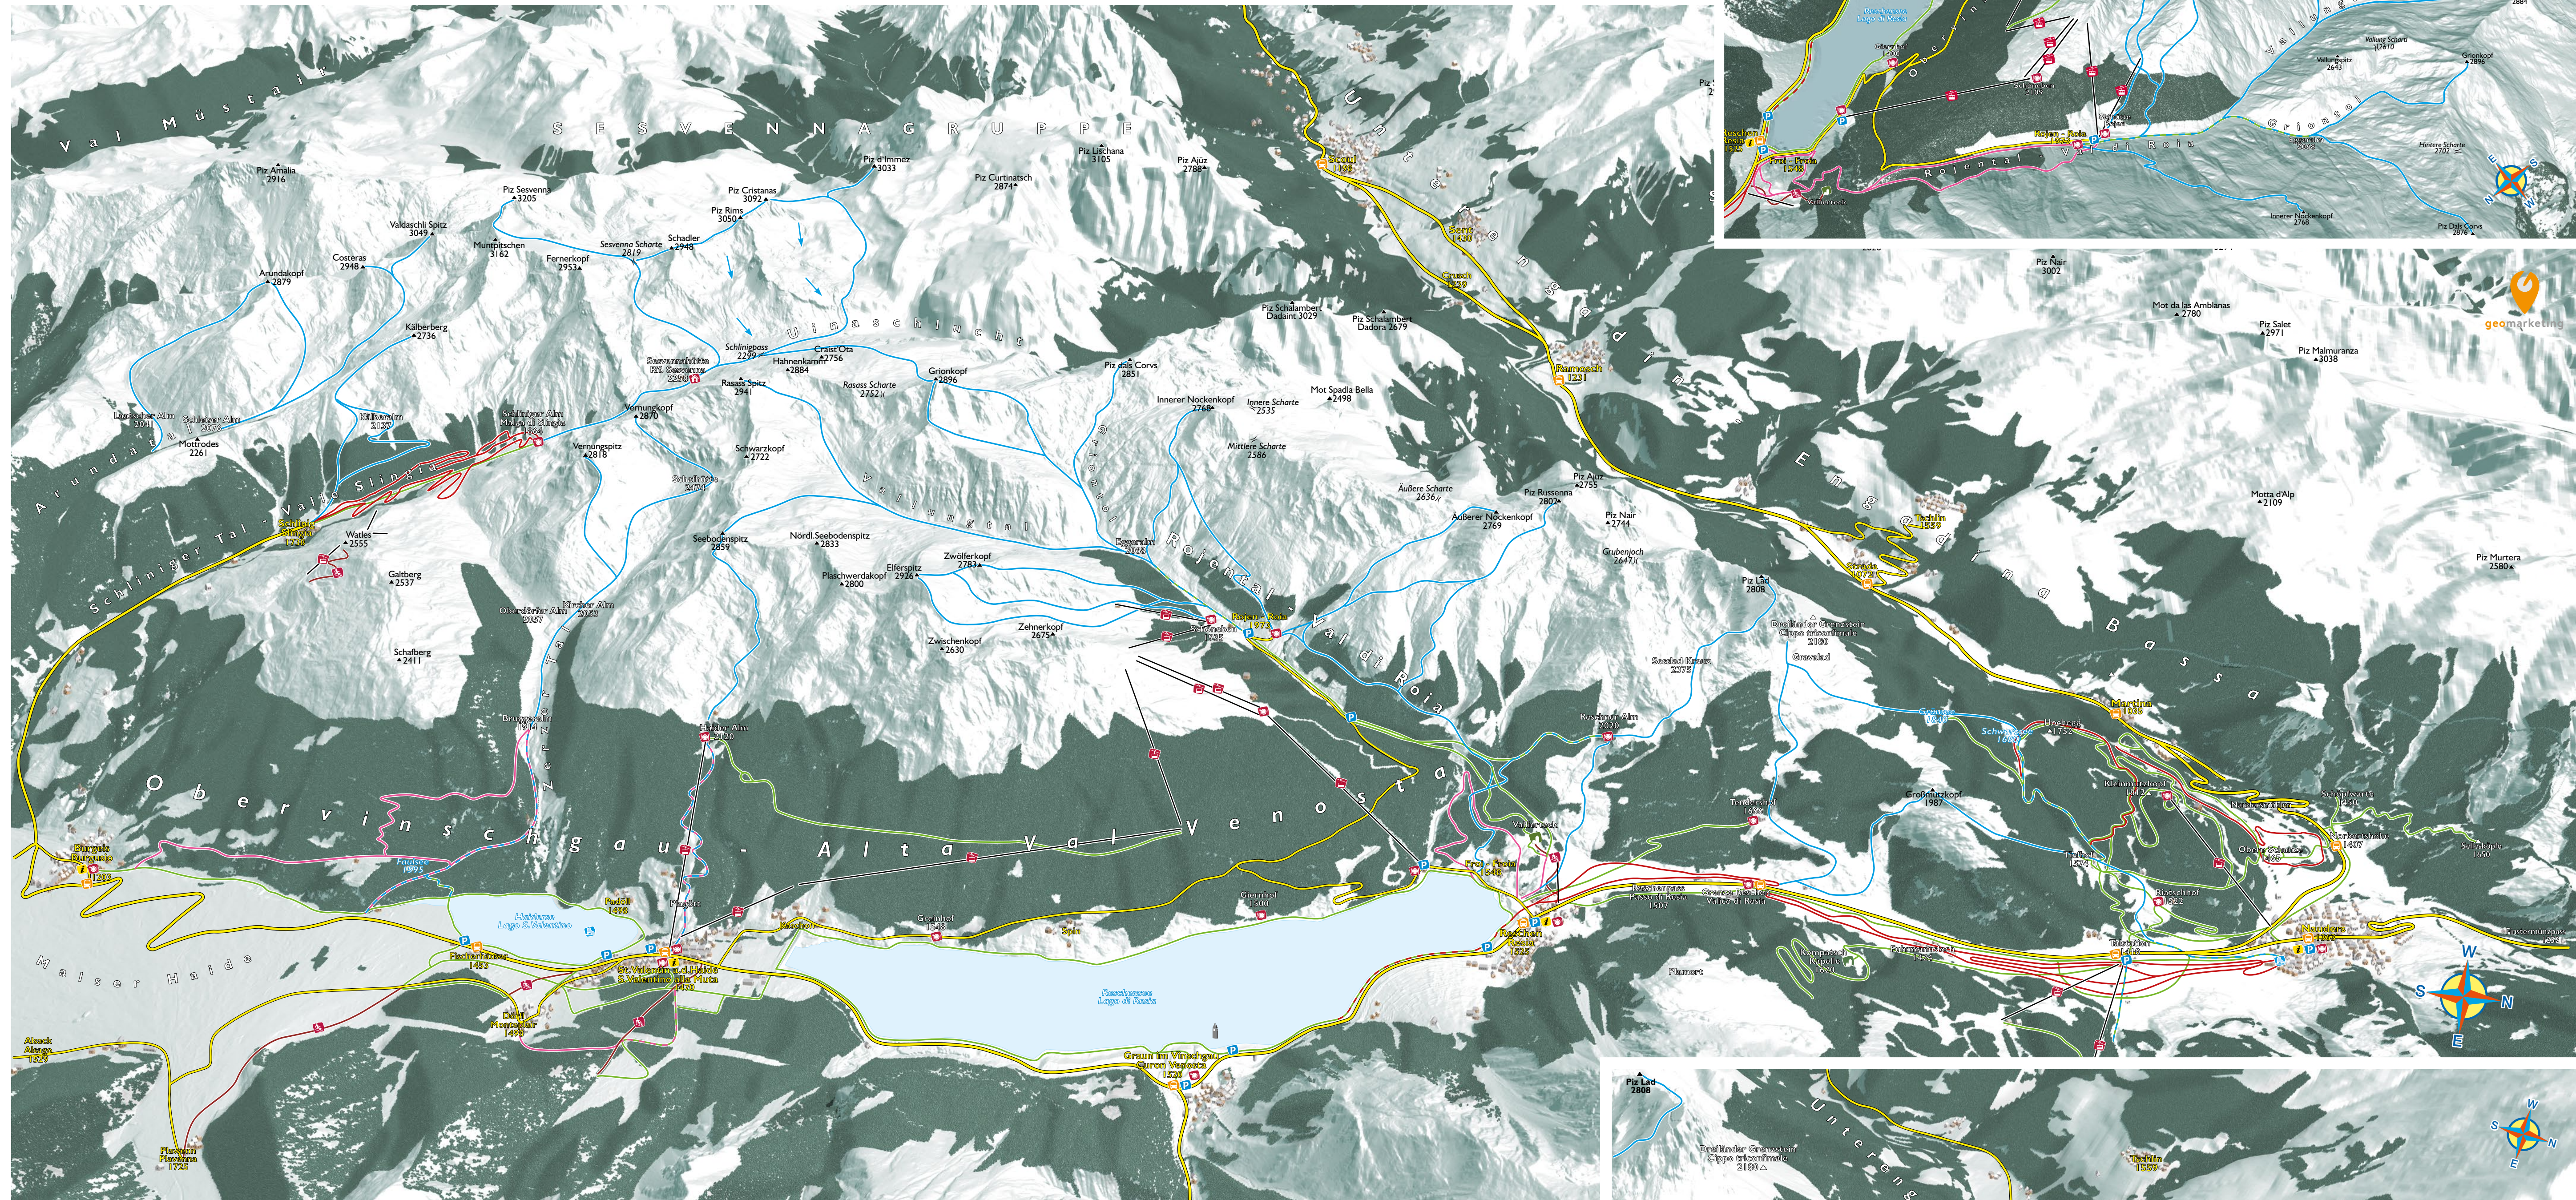

LANGLAUFEN | SCI DI FONDO | CROSS COUNTRY SKIING

- Höhenloipe Langtaufers**
 Start/Partenza: Melag
 Höhe/Altezza/Height: 1700 - 1960 m
 Höhenmeter/Dislivello/Ascent: 260 m
 Länge/Lunghezza/Lenght: 15 km
 Schwierigkeit/Difficoltà/Difficulty: mittel/medio/medium
- Moasloipe**
 Start/Partenza: Norbertshöhe
 Höhe/Altezza/Height: 1454-1552m
 Höhenmeter/Dislivello/Ascent: 140 m
 Länge/Lunghezza/Lenght: 10 km
 Schwierigkeit/Difficoltà/Difficulty: mittel/medio/medium
- Reschenloipe**
 Start/Partenza: Gasthof/Locanda/Inn Martha
 Höhe/Altezza/Height: 1395 - 1451 m
 Höhenmeter/Dislivello/Ascent: 124 m
 Länge/Lunghezza/Lenght: 10 km
 Schwierigkeit/Difficoltà/Difficulty: leicht/facile/easy
- Dreiländerloipe**
 Start/Partenza: Reschen/Resia
 Höhe/Altezza/Height: 1450 - 1525m
 Höhenmeter/Dislivello/Ascent: 75 m
 Länge/Lunghezza/Lenght: 15 km
 Schwierigkeit/Difficoltà/Difficulty: mittel/medio/medium